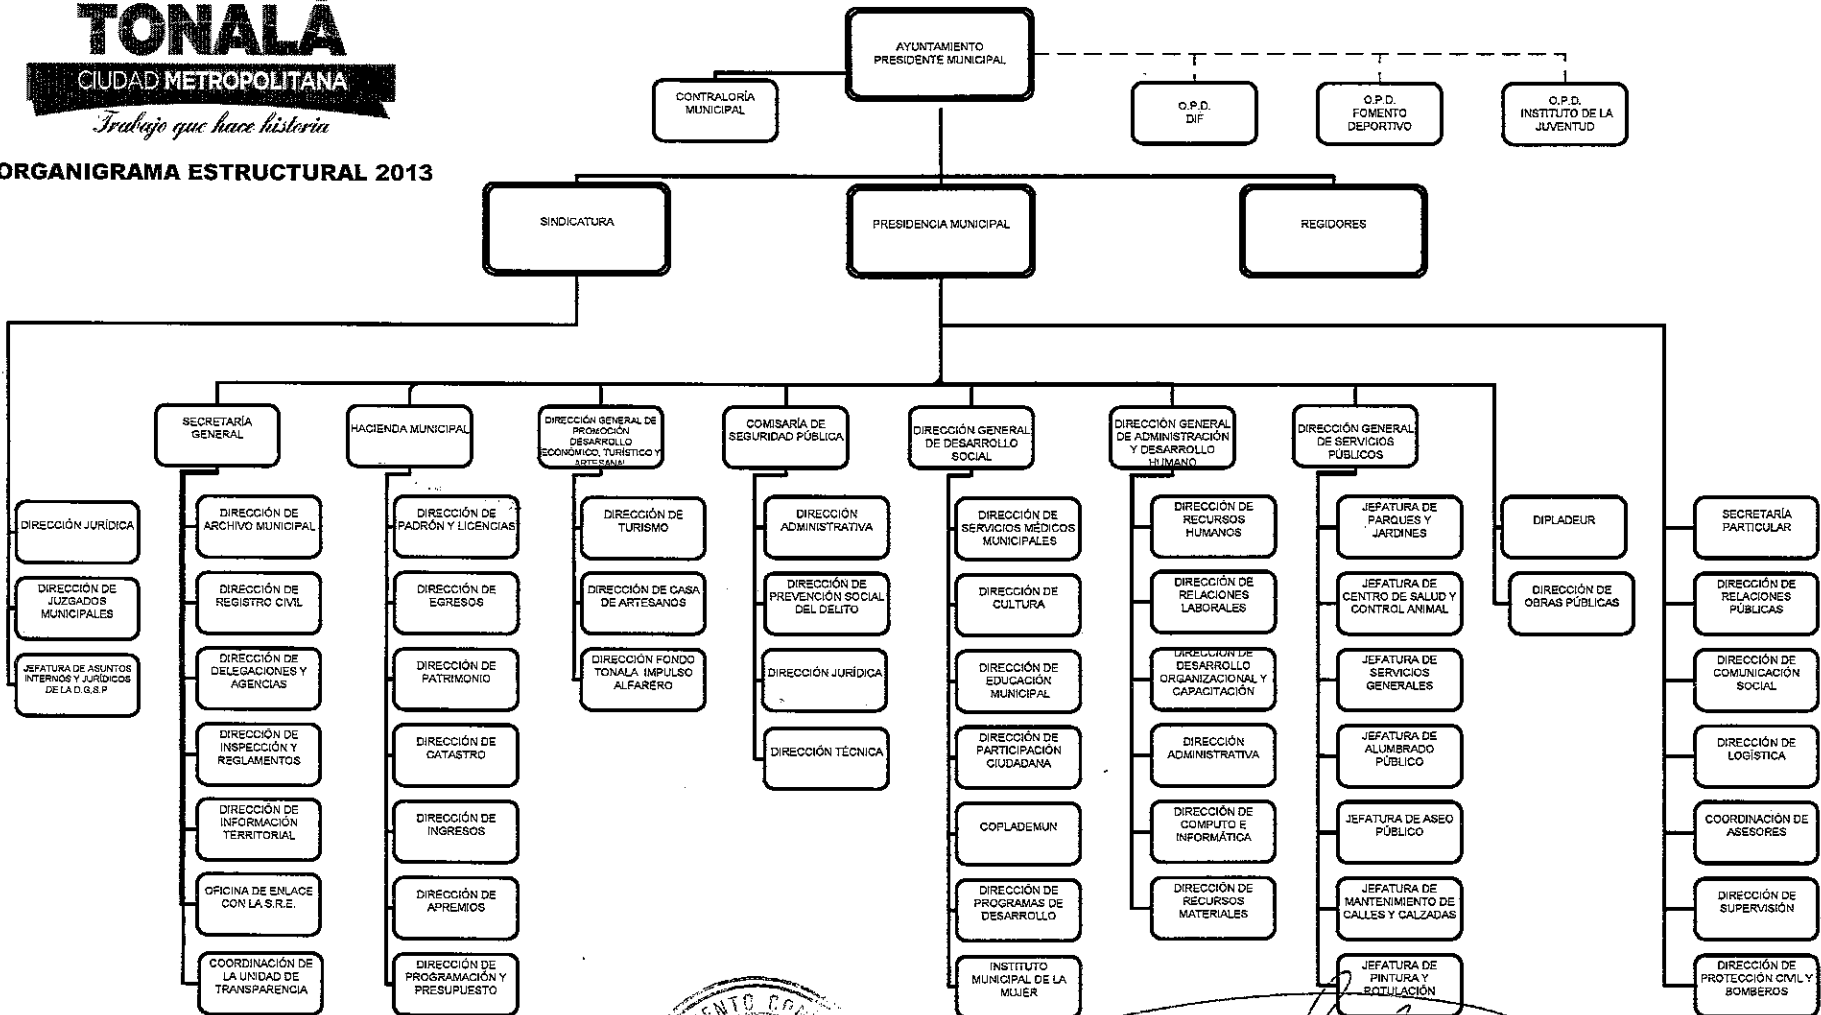

ORGANIGRAMA ESTRUCTURAL 2013

FIRMAY SELLO
DIRECTOR GENERAL DE ADMINISTRACIÓN Y DESARROLLO HUMANO

AYUNTAMIENTO PRESIDENTE MUNICIPAL
TONALÁ, JALISCO

FIRMAY SELLO
DIRECTOR DE DESARROLLO ORGANIZACIONAL Y CAPACITACIÓN

AYUNTAMIENTO PRESIDENTE MUNICIPAL
TONALÁ, JALISCO

DIRECCION DE DESARROLLO ORGANIZACIONAL Y CAPACITACION